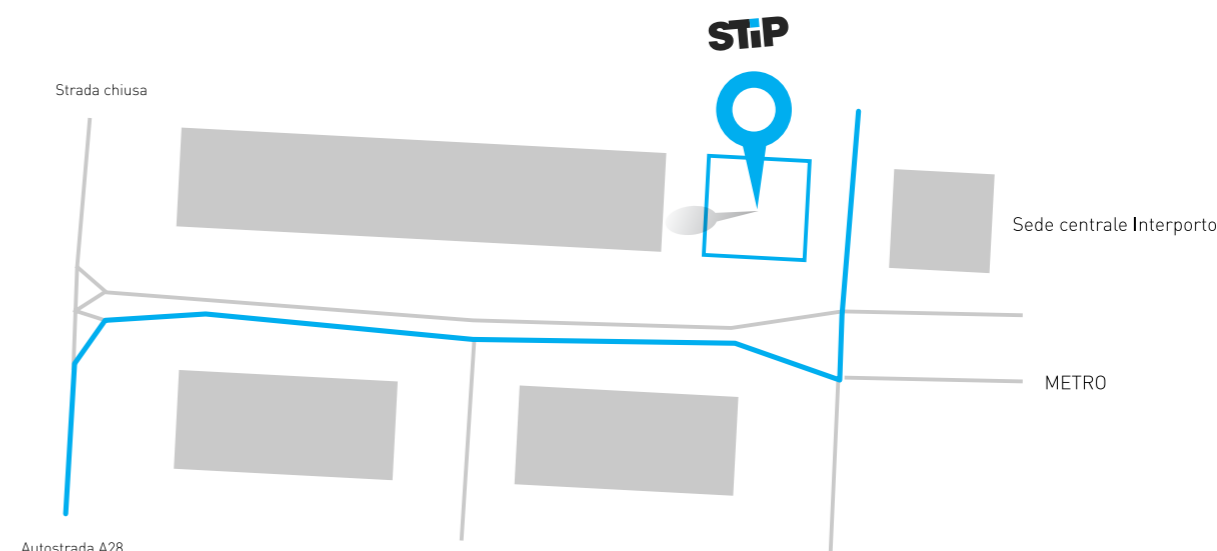

DESTINAZIONI

Espressi dedicati in tutta Europa fino a 10 € pallet.
Disponibili fino a 5 mt di cassone, sovrapponibili.

programma settimanale delle partenze

- tutti i giorni:
nord Italia Toscana compresa
- tutti i giorni escluso il giovedì:
Lazio Marche Abruzzo Calabria Campania Sicilia
- il venerdì, lunedì e martedì:
Sardegna
- tutti i giorni:
Paesi dell'Est, Russia, Ucraina, Moldavia, Azerbaijan, Kazakistan,
Paesi Baltici.

Su richiesta si eseguono anche spedizioni marittime e aeree.

Espressi per tutta Europa con mezzi che corrono 24 ore su 24.

DOVE SIAMO

Interporto Centro Ingrosso - Settore E
33170 Pordenone (PN)

Coordinate GPS: N 45° 56' 538° E 12° 40' 701°